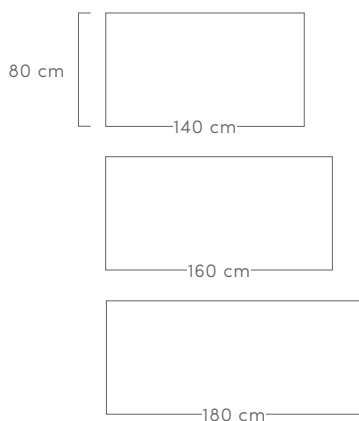

STILLE TAFELBLADEN PLUS

Lengte 80cm

Beschikbare kleuren

	GRIJS	ANTRACIET	BEIGE	BLAUW	GROEN
140 CM	MB095959	MB095960	MB095961	MB095962	MB095963
160 CM	MB095964	MB095965	MB095966	MB095967	MB095968
180 CM	MB095969	MB095970	MB095971	MB095972	MB095973

NIEUW

STILLE TAFELBLADEN PLUS

Half rond, 120 x 60 cm

Beschikbare kleuren

	GRIJS	ANTRACIET	BEIGE	BLAUW	GROEN
	MB095974	MB095975	MB095976	MB095977	MB095978

NIEUW

STILLE TAFELBLADEN PLUS

Rond, 90 cm

Beschikbare kleuren

	GRIJS	ANTRACIET	BEIGE	BLAUW	GROEN
	MB095979	MB095980	MB095981	MB095982	MB095983