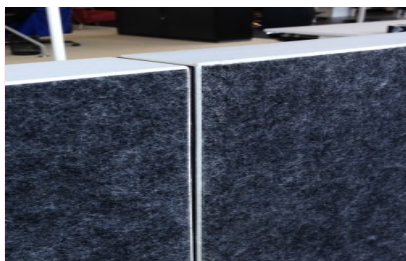

NIEUW

MAGNEETKOPPELING

AKP10001

kenmerken

Deze magneetkoppeling is bedoeld om alleen rechthoekig te koppelen van de scheidingspanelen.

PER STUK

€ 18,99

NIEUW