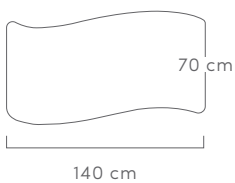

STILLE TAFELS PLUS, GROTE GOLF, 140X79 CM

Beschikbare kleuren

	GRIJS	GRAFIET	BEIGE	BLAUW	GROEN
53 CM	MB095714	MB095715	MB095716	MB095717	MB095718
59 CM	MB095769	MB095770	MB095771	MB095772	MB095773
64 CM	MB095824	MB095825	MB095826	MB095827	MB095828
71 CM	MB095879	MB095880	MB095881	MB095882	MB095883
76 CM	MB095934	MB095935	MB095936	MB095937	MB095938