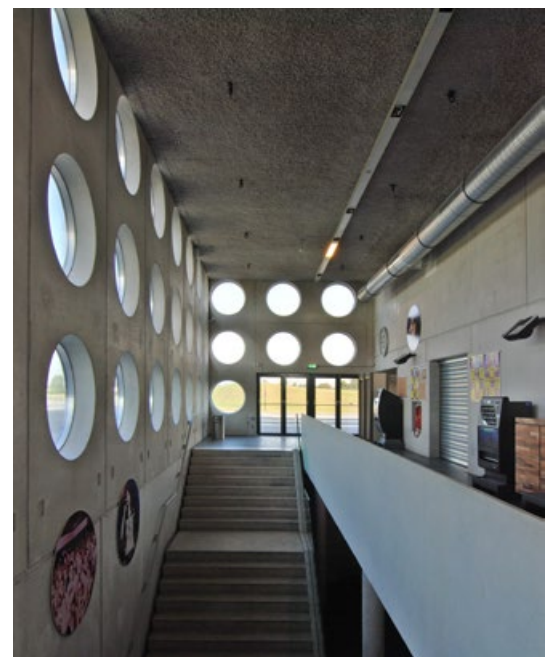

AKOESTISCH SPUIT- EN PLEISTERWERK

Geluidsdempend spuitwerk bestaat uit cellulosevezels die met een speciaal daartoe ontwikkelde spuittechnologie naadloos op plafonds en wanden wordt aangebracht. Met deze techniek wordt bespaard op verwerkingstijd, hoeveelheid materiaal en energie.

De spuitstructuren zijn er in verschillende korrels van extra fijn tot grof reliëf en leverbaar in verschillende kleuren.

Het pleisterwerk is geschikt voor elke ondergrond en milieuvriendelijk.