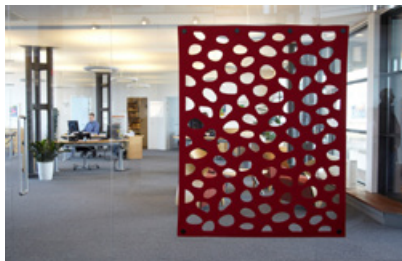

COVERSINGLE

FR10021

kenmerken   Unikleurig viltdoek.
                                         Excl. ophangstelsysteem.
                                         Verschillende ophangsystemen mogelijk.
                                         Verschillende designs mogelijk.
                                         (maximale breedte 178 cm)

afmetingen   d: 5 mm.

PER M²   € 399,00

NIEUW