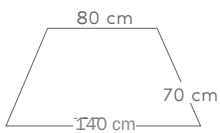

STILLE TAFELS PLUS, TRAPEZIUM, 120X70X60X70 CM

Beschikbare kleuren

	GRIJS	GRAFIET	BEIGE	BLAUW	GROEN
53 CM	MB095699	MB095700	MB095701	MB095702	MB095703
59 CM	MB095754	MB095755	MB095756	MB095757	MB095758
64 CM	MB095809	MB095810	MB095811	MB095812	MB095813
71 CM	MB095864	MB095865	MB095866	MB095867	MB095868
76 CM	MB095919	MB095920	MB095921	MB095922	MB095923