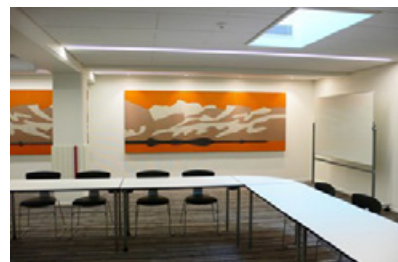

PER STUK € 331,55

NIEUW

PINDOT DESIGN WANDPANEEL

FR10009

kenmerken Incl. ophangstelsel.

afmetingen Verkrijgbaar in verschillende afmetingen (maximale afm.: 122 x 279 cm).

5 mm vilt in 2 kleuren + 6 mm houten plaat.