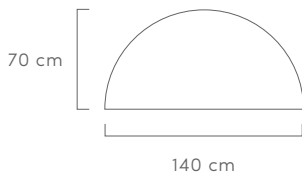

STILLE TAFELS, HALFROND, 140X70 CM

Beschikbare kleuren

	GRIJS	GRAFIET	BEIGE	BLAUW	GROEN
53 CM	MB095689	MB095690	MB095691	MB095692	MB095693
59 CM	MB095744	MB095745	MB095746	MB095747	MB095748
64 CM	MB095799	MB095800	MB095801	MB095802	MB095803
71 CM	MB095854	MB095855	MB095856	MB095857	MB095858
76 CM	MB095909	MB095910	MB095911	MB095912	MB095913

NIEUW