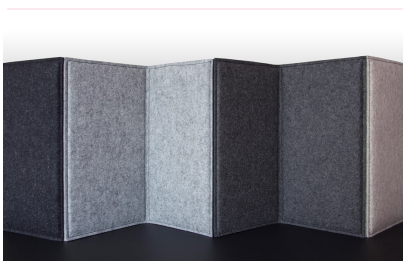

kenmerken

Leuk zigzag opzetscherm om verschillende werkpostjes te maken.

Verskillende kleurcombinaties mogelijk!

afmetingen

lxh: 80 - 240 x 50 cm.

PER STUK

€

NIEUW