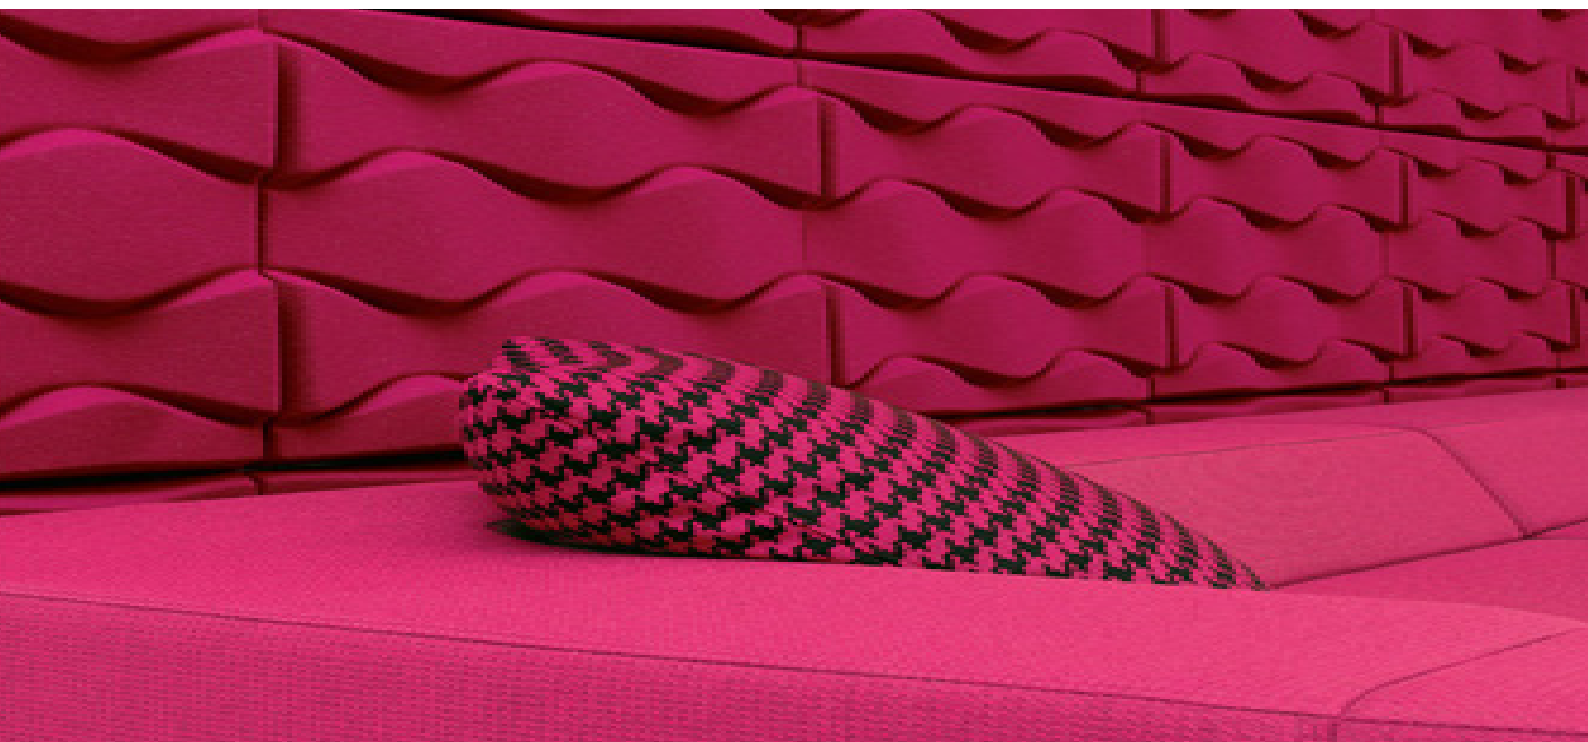

BLAUW

KK10005.BL

GROEN

KK10005.GR

GRIJS

KK10005.GRS

NIEUW

AKOPANEL, PRIKBORD, 120X80 CM