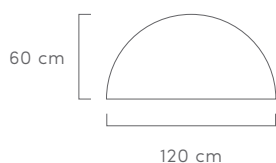

STILLE TAFELBLADEN PLUS

Half rond, 120 x 60 cm

Beschikbare kleuren

	GRIJS	ANTRACIET	BEIGE	BLAUW	GROEN
	MB095974	MB095975	MB095976	MB095977	MB095978

NIEUW