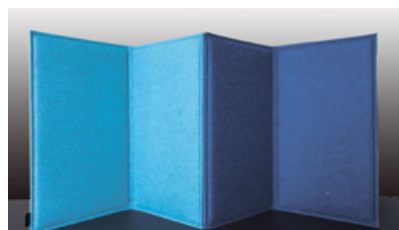

ZIGZAG FIFTY, 50 CM

FR10015

kenmerken

Leuk zigzag opzetscherm om verschillende werkpostjes te maken.

Verskillende kleurcombinaties mogelijk!

afmetingen

lxh: 80 - 240 x 50 cm.