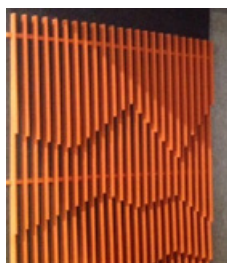

BLIKSEM

AKB1212

kenmerken

Rechthoekig paneel opgebouwd uit lamellen met de vorm van bliksem. Het paneel moet aan de muur bevestigd worden.

afmetingen

bhx: 120 x 160 cm.

PER STUK

€ 558,75

NIEUW