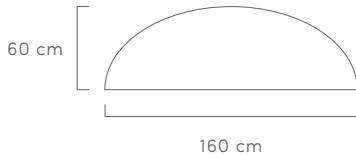

NIEUW

STILLE TAFELS, HALFROND, 160X80 CM

Beschikbare kleuren

	GRIJS	GRAFIET	BEIGE	BLAUW	GROEN
53 CM	MB095694	MB095695	MB095696	MB095697	MB095698
59 CM	MB095749	MB095750	MB095751	MB095752	MB095753
64 CM	MB095804	MB095805	MB095806	MB095807	MB095808
71 CM	MB095859	MB095860	MB095861	MB095862	MB095863
76 CM	MB095914	MB095915	MB095916	MB095917	MB095918

NIEUW